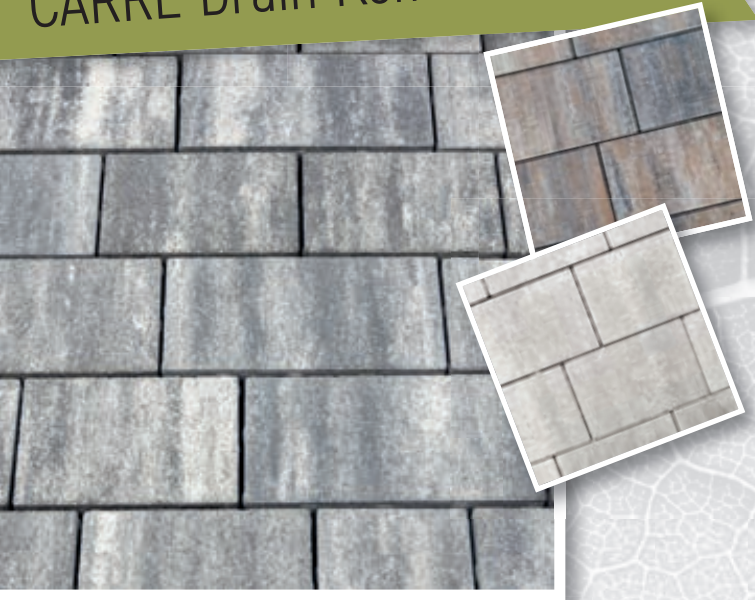

CARRE-Drain-Kombi-XL smart

Reduzieren Sie ihren CO² - Fußabdruck um 25% durch das 2 cm dünnere CARRE-Drain-Kombi-XL smart Pflaster im Vergleich zur herkömmlichen 8 cm Betonsteinstärke.

Format: 20 x 20 x 6 cm
30 x 20 x 6 cm
40 x 20 x 6 cm
(nur im Sortiment erhältlich)

Fuge: mit der 8 mm Drainfuge wird die Fläche entsiegelt. Niederschlag kann auch dort versickern wo er anfällt

Farbe: grau-schwarz-meliert, marmoriert und weiß-grau-meliert

ANGEBOT!
18,90 €/m²*

inkl. MwSt.
ab Werk Wörth